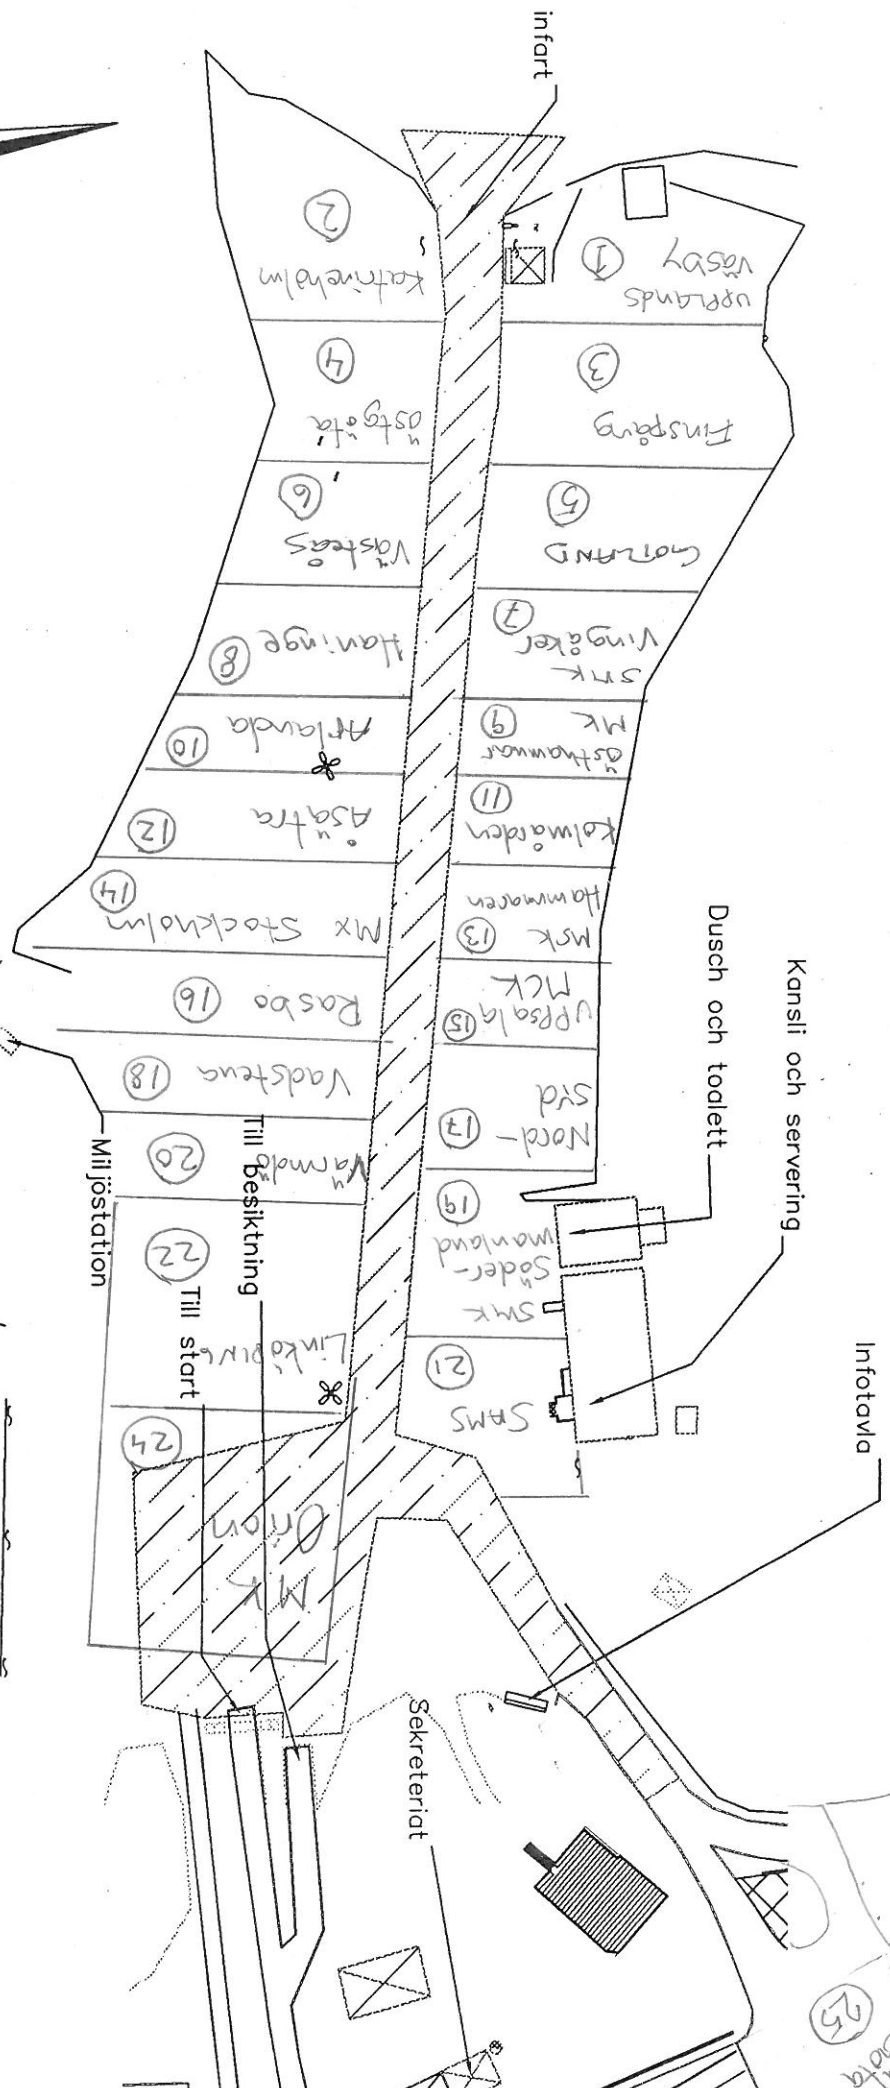

0m 50m 100m

Utrymningsvägar

Depå

Uppsalä MK

Göta 25